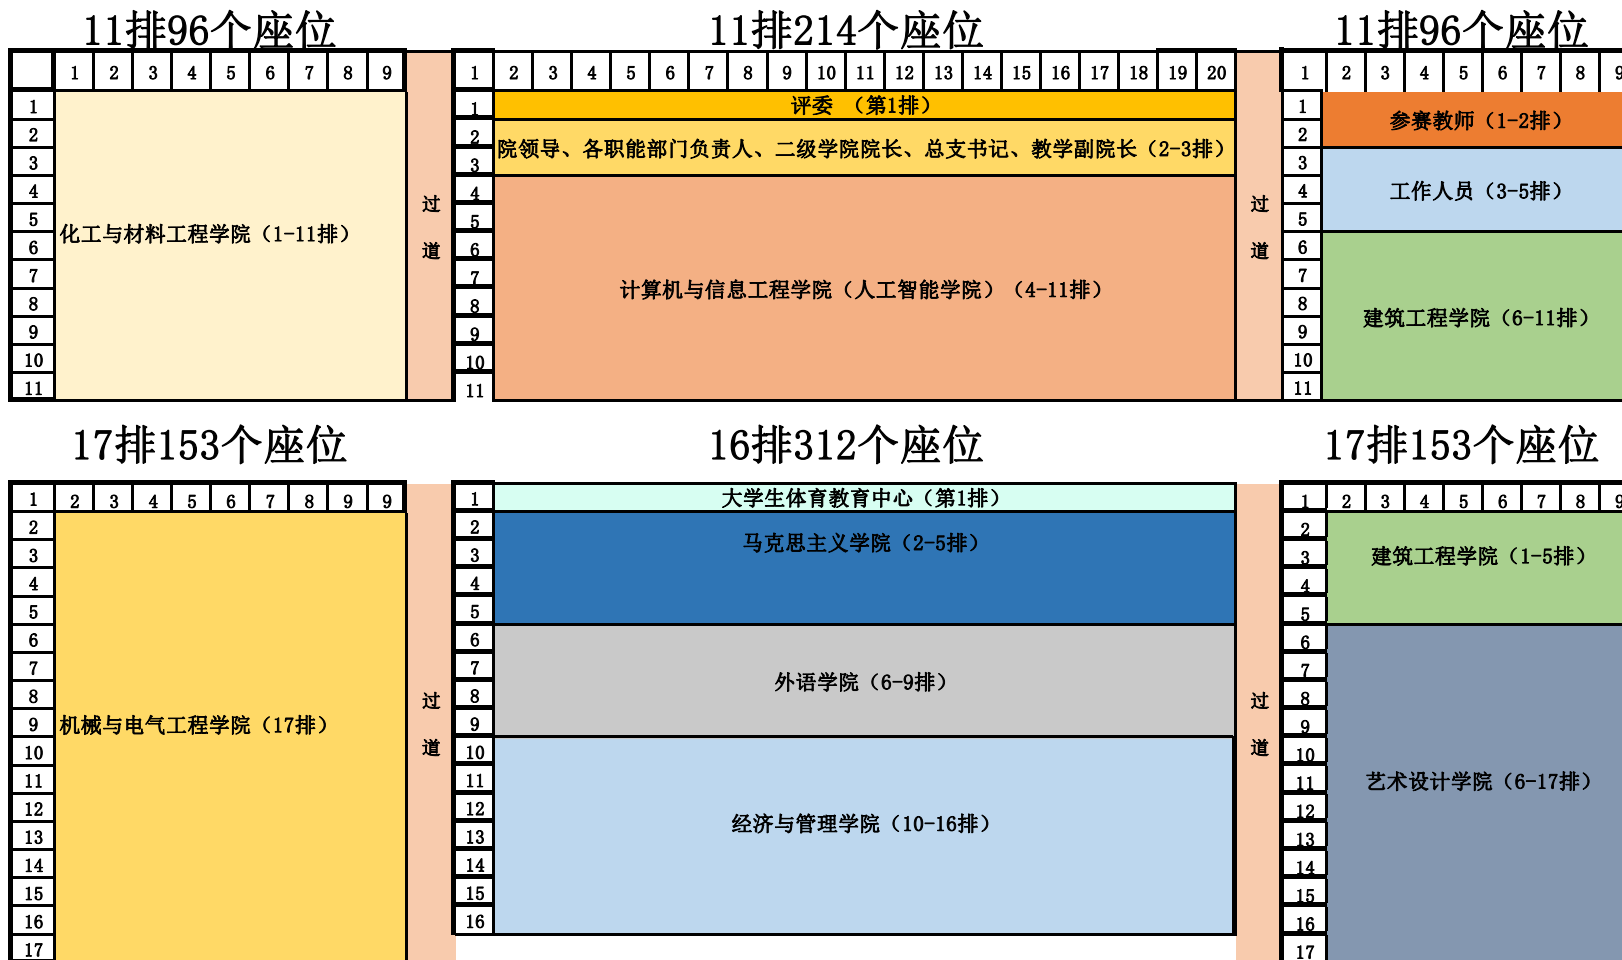

舞台

- 各单位参加师生代表人数：
- 机械与电气工程学院 150人
 - 计算机与信息工程学院 (人工智能学院) 150人
 - 化工与材料工程学院 90人
 - 经济管理学院 150人
 - 艺术设计学院 100人
 - 马克思主义学院 80人
 - 外语学院 80人
 - 建筑工程学院 90人
 - 大学生体育教育中心 7人